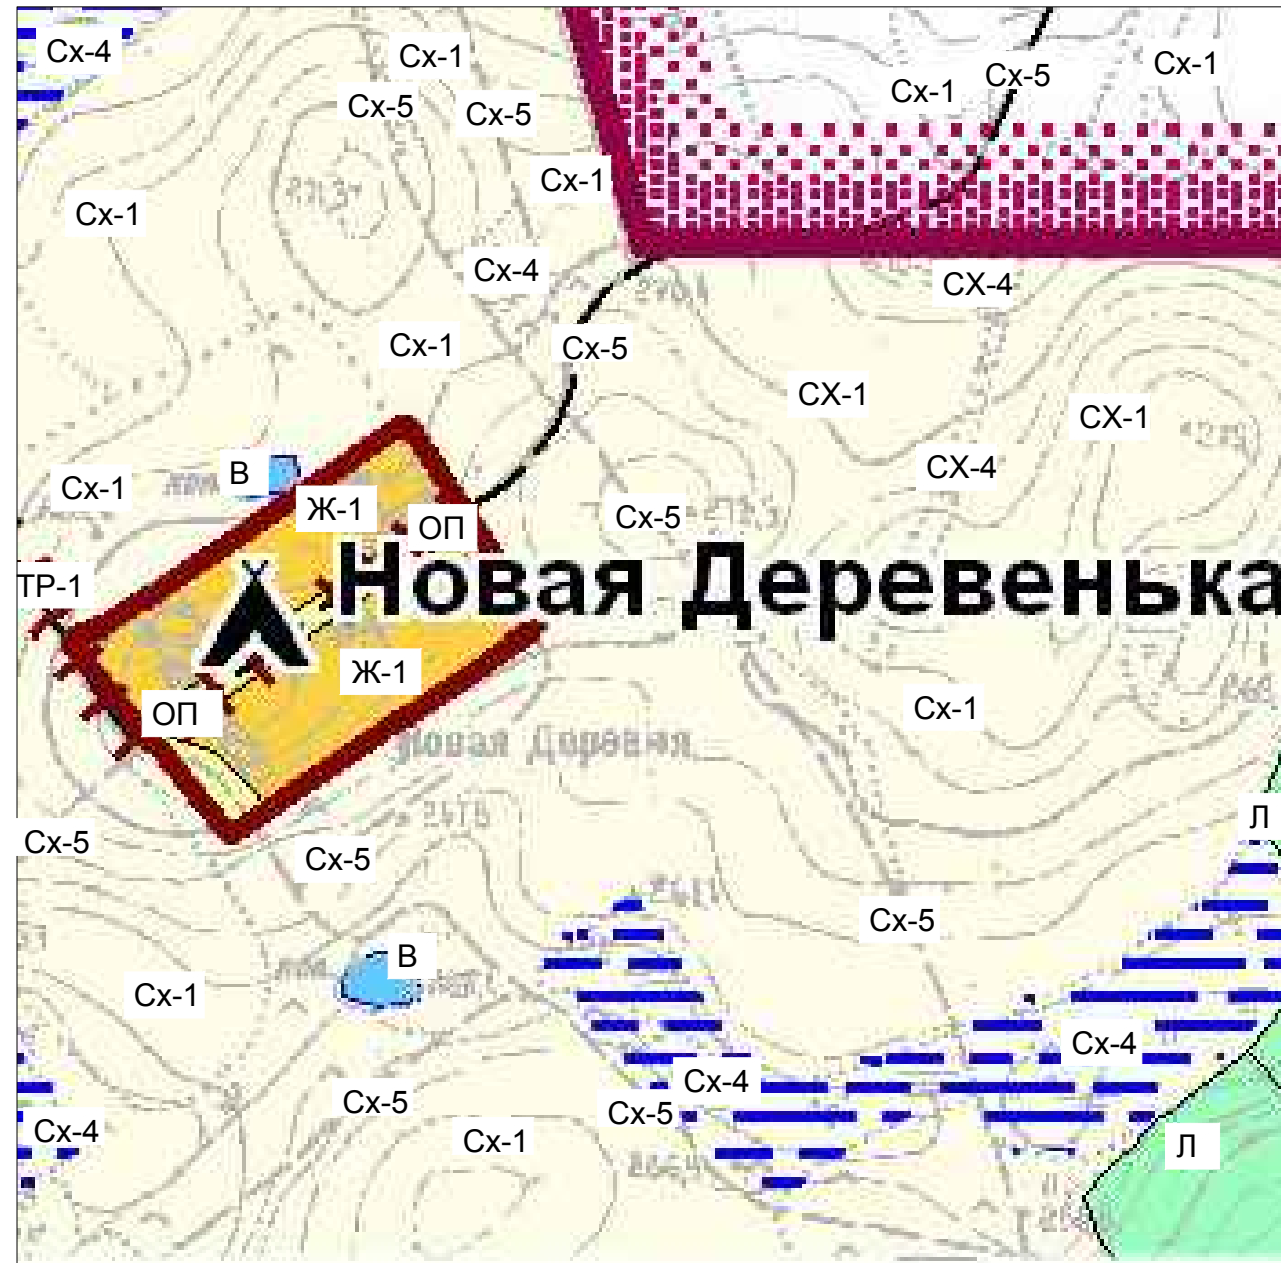

# ПРАВИЛА ЗЕМЛЕПОЛЬЗОВАНИЯ И ЗАСТРОЙКИ сельского поселения Поречье-Рыбное Ростовского района Ярославской области

## Карта градостроительного зонирования. Деревня Новая Деревенька М1:5000

Ж-1	зоны застройки индивидуальными жилыми домами
Ж-1а	зоны застройки индивидуальными жилыми домами (перспективная застройка)
Ж-2	зоны застройки малоэтажными жилыми домами (многоквартирная существующая застройка 1-3 эт.)
Ж-2а	зоны застройки малоэтажными жилыми домами (многоквартирная перспективная застройка 1-3 эт.)
ОД	зоны делового, общественного и коммерческого назначения
ОД ?	зоны делового, общественного и коммерческого назначения (планируемые)
ОД	зоны социального назначения
ОД	зоны обслуживания объектов, необходимых для осуществления производственной деятельности
П-1	производственная зона промышленных объектов IV - V классов вредности
П	Производственная зона (в черте населенных пунктов)
СХ-2а	зона размещения огородов, хозяйственных построек и гаражей для индивидуального транспорта
К	коммунальная зона
СХ-1	зоны сельскохозяйственного использования
Р	зоны рекреационного назначения для размещения парков, скверов, садов, зеленых насаждений
Р	зоны рекреационного назначения для занятий физкультурой и спортом (планируемые)
Р	зоны рекреационного назначения для отдыха и туризма (планируемые)
С-3	зоны специального назначения
С-2	зоны ритуального назначения