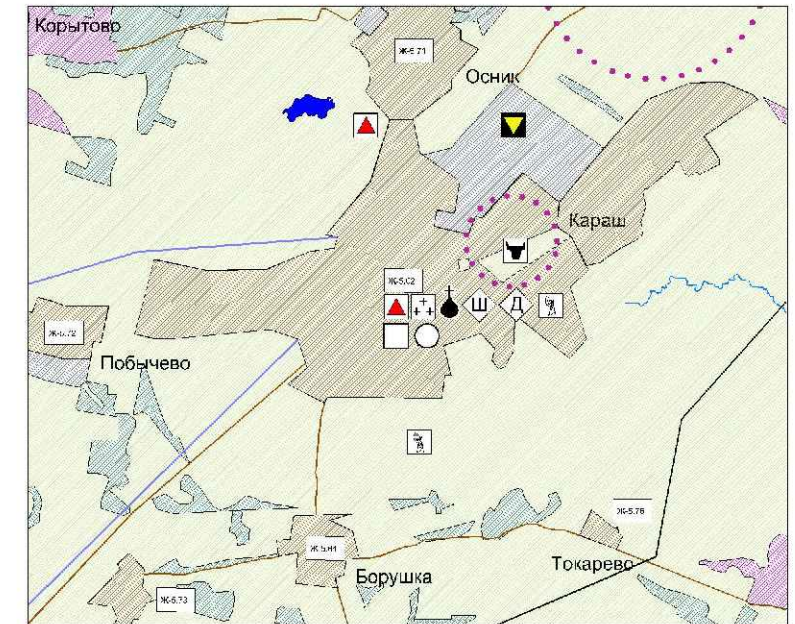

## ГРАДОСТРОИТЕЛЬНОЕ ЗОНИРОВАНИЕ ТЕРРИТОРИИ.

Виды и состав территориальных зон. (с изменениями №9)

Схема Ростовского МР

Изменение №9

М 1: 5 000

- Условные обозначения:**
- Граница населенного пункта
  - Граница территориальных зон внутри границ населенного пункта
- Виды территориальных зон:**
- Ж - Жилые зоны:**
    - Ж-1 - Зона индивидуальной жилой застройки
    - Ж-2 - Зона среднеэтажной смешанной жилой застройки (до 5 этажей)
  - Ц/ЦС - Общественно-деловые зоны:**
    - Ц - Центральные общественно-деловые и коммерческие зоны
    - ЦС - Специальные обслуживающие и деловые зоны
  - ПК/ТР - Производственные и коммунальные зоны**
  - Зоны инженерной и транспортной инфраструктуры**
  - ТР-1 - Зоны автомобильного транспорта**
  - К - Коммунальные зоны**
  - СХ - Зоны сельскохозяйственного использования:**
    - СХ-1 - Зоны сельскохозяйств и занятые объектами сельскохозяйственного использования
    - СХ-2 - Зоны предназначенные для ведения личного хозяйства, коллективного садоводства, огородничества и др.
  - В - Земли водного фонда**
  - РТ - Резервные территории**
  - Р - Зоны рекреационного назначения**
  - Ж-1** - Нумерация территориальных зон