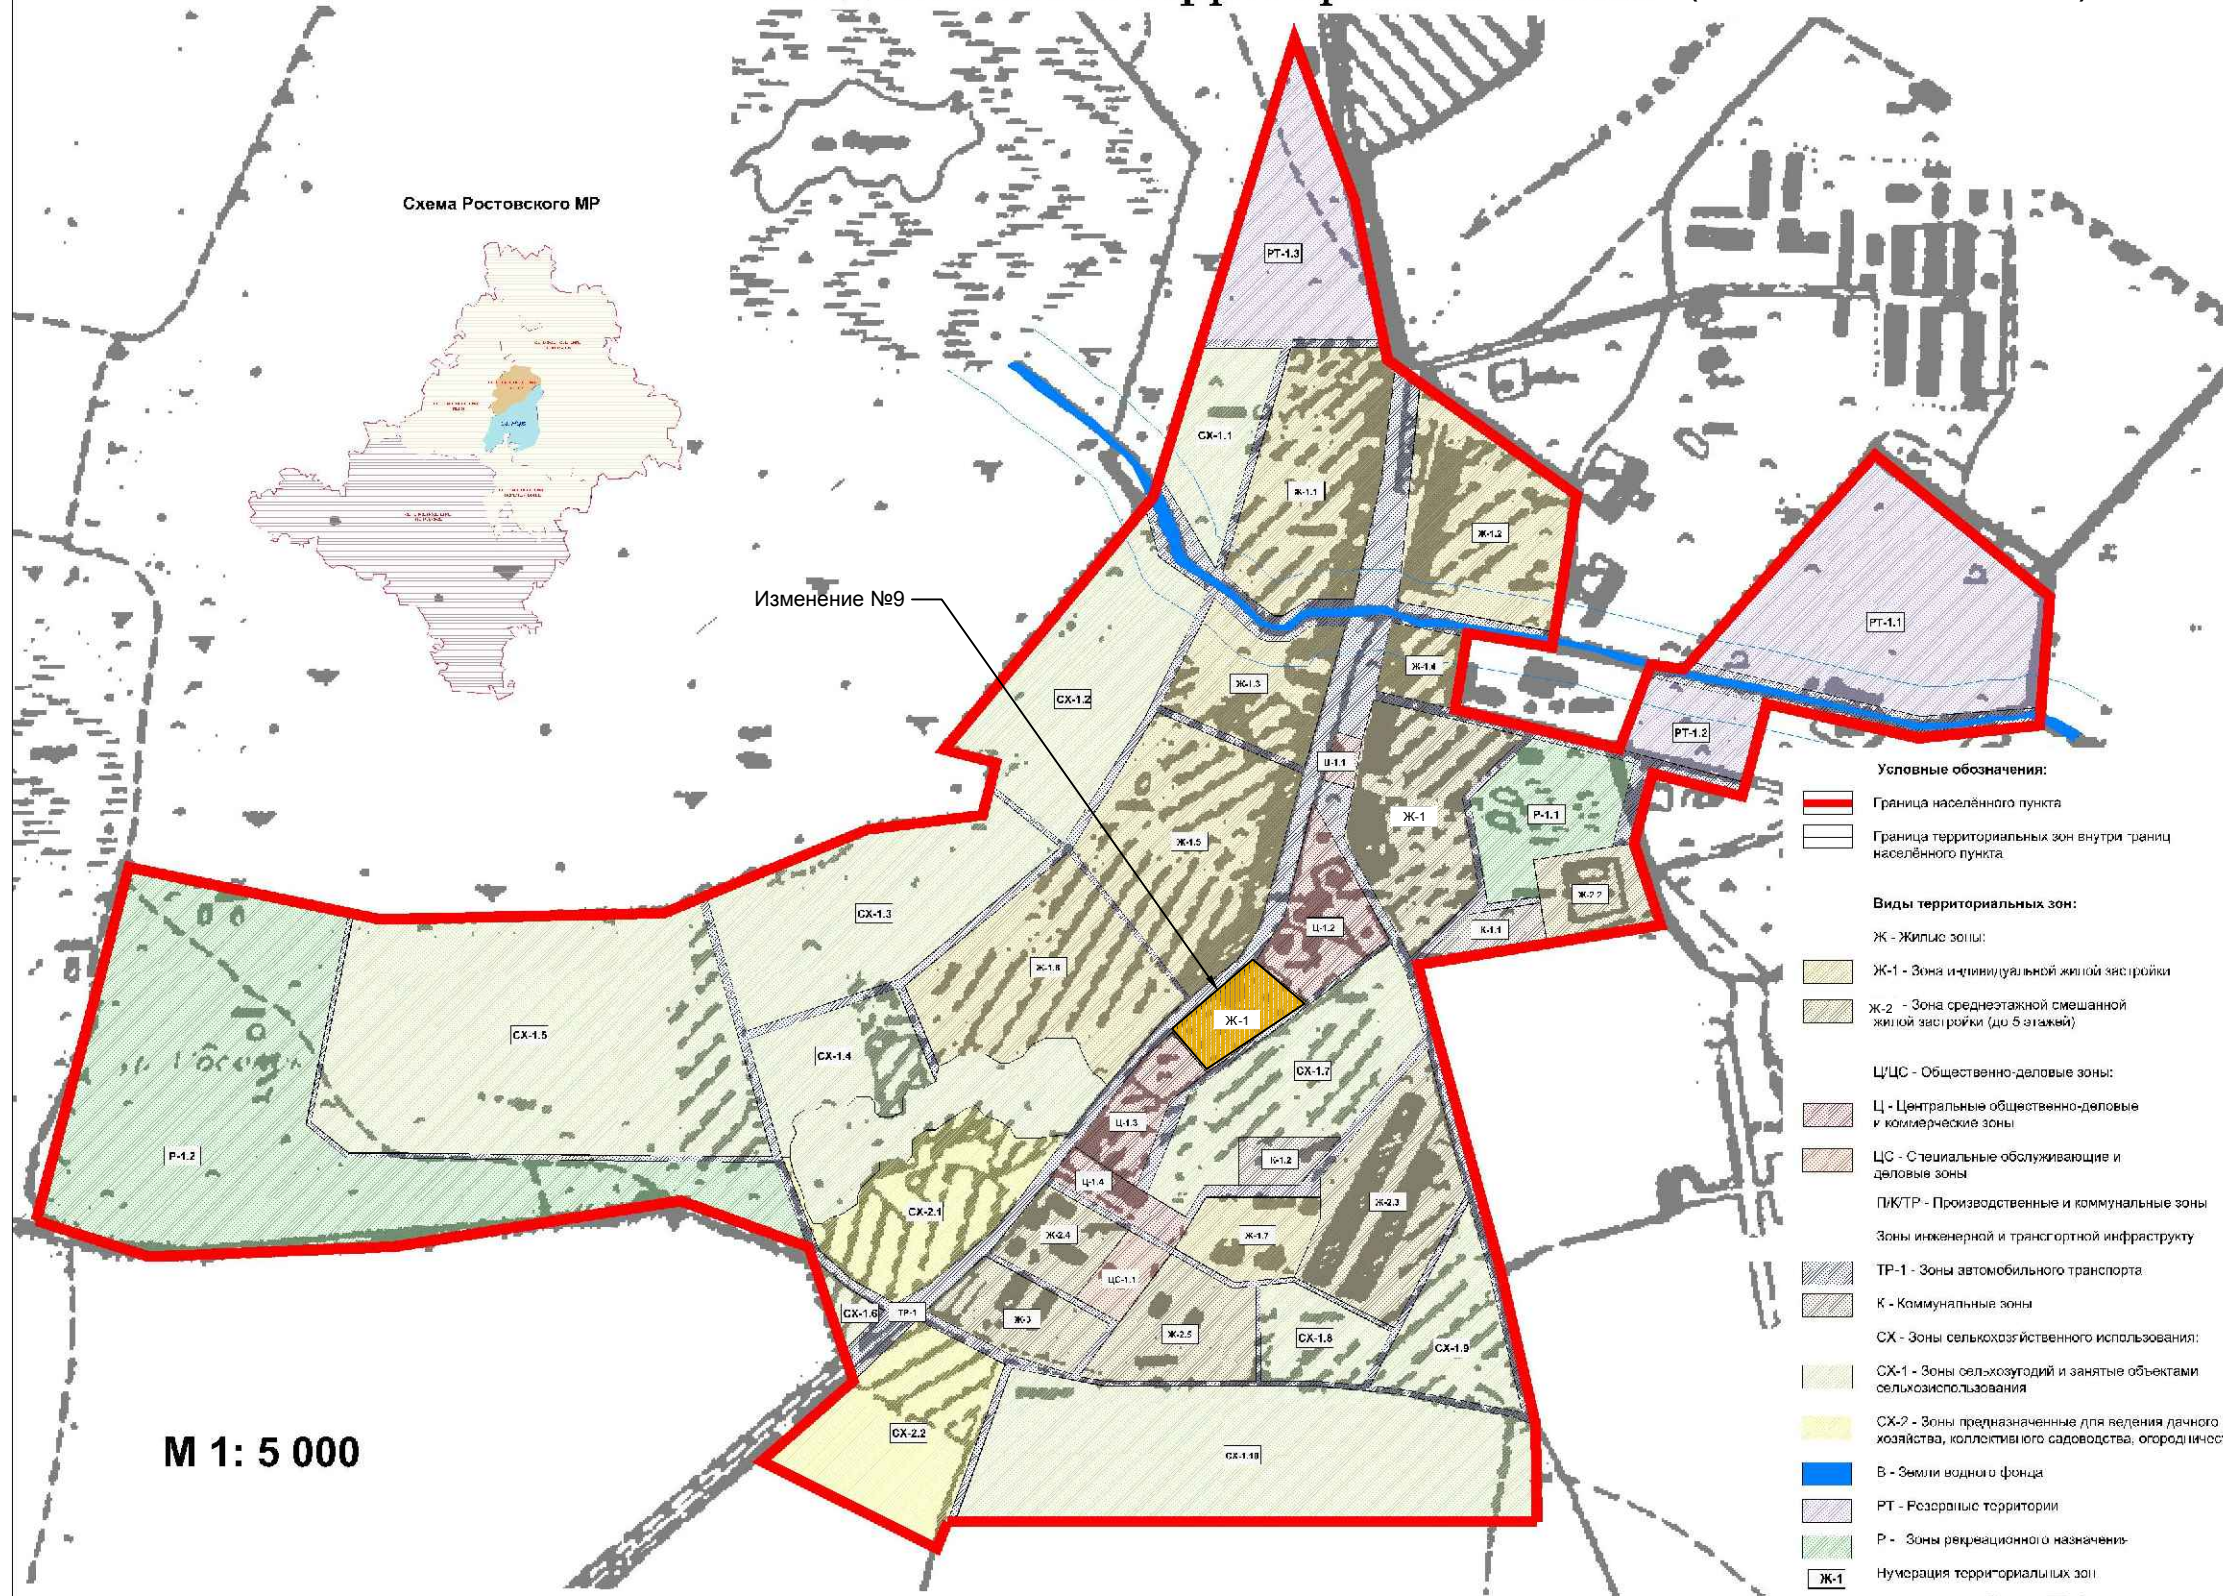

## ГРАДОСТРОИТЕЛЬНОЕ ЗОНИРОВАНИЕ ТЕРРИТОРИИ.

Виды и состав территориальных зон. (с изменениями №9)

Схема Ростовского МР

Изменение №9

М 1: 5 000

- Условные обозначения:**
- Граница населенного пункта
  - Граница территориальных зон внутри границ населенного пункта
- Виды территориальных зон:**
- Ж - Жилые зоны:**
    - Ж-1 - Зона индивидуальной жилой застройки
    - Ж-2 - Зона среднеэтажной смешанной жилой застройки (до 5 этажей)
  - Ц/ЦС - Общественно-деловые зоны:**
    - Ц - Центральные общественно-деловые и коммерческие зоны
    - ЦС - Специальные обслуживающие и деловые зоны
  - ПК/ТР - Производственные и коммунальные зоны**
  - Зоны инженерной и транспортной инфраструктуры**
  - ТР-1 - Зоны автомобильного транспорта**
  - К - Коммунальные зоны**
  - СХ - Зоны сельскохозяйственного использования:**
    - СХ-1 - Зоны сельскохозяйств и занятые объектами сельскохозяйственного использования
    - СХ-2 - Зоны предназначенные для ведения личного хозяйства, коллективного садоводства, огородничества и др.
  - В - Земли водного фонда**
  - РТ - Резервные территории**
  - Р - Зоны рекреационного назначения**
  - Ж-1** - Нумерация территориальных зон

		ОТП - 085.15 ПЗЗ	
И.И.И.И.		ПРАВИЛА ЗЕМЛЕПОЛЬЗОВАНИЯ И ЗАСТРОЙКИ	
И.И.И.И.		Исходная общ.пл. - Ростовский муниципальный район, Ярославская область, Сельское поселение Петровское (с изменениями №9)	
И.И.И.И.	И.И.И.И.	Генеральный план сельского поселения Петровское (с изменениями №9)	СТADIЯ
И.И.И.И.	И.И.И.И.	Лист 10	Листов 23
И.И.И.И.		Карта села Караш и деревни Осник М1:5000	