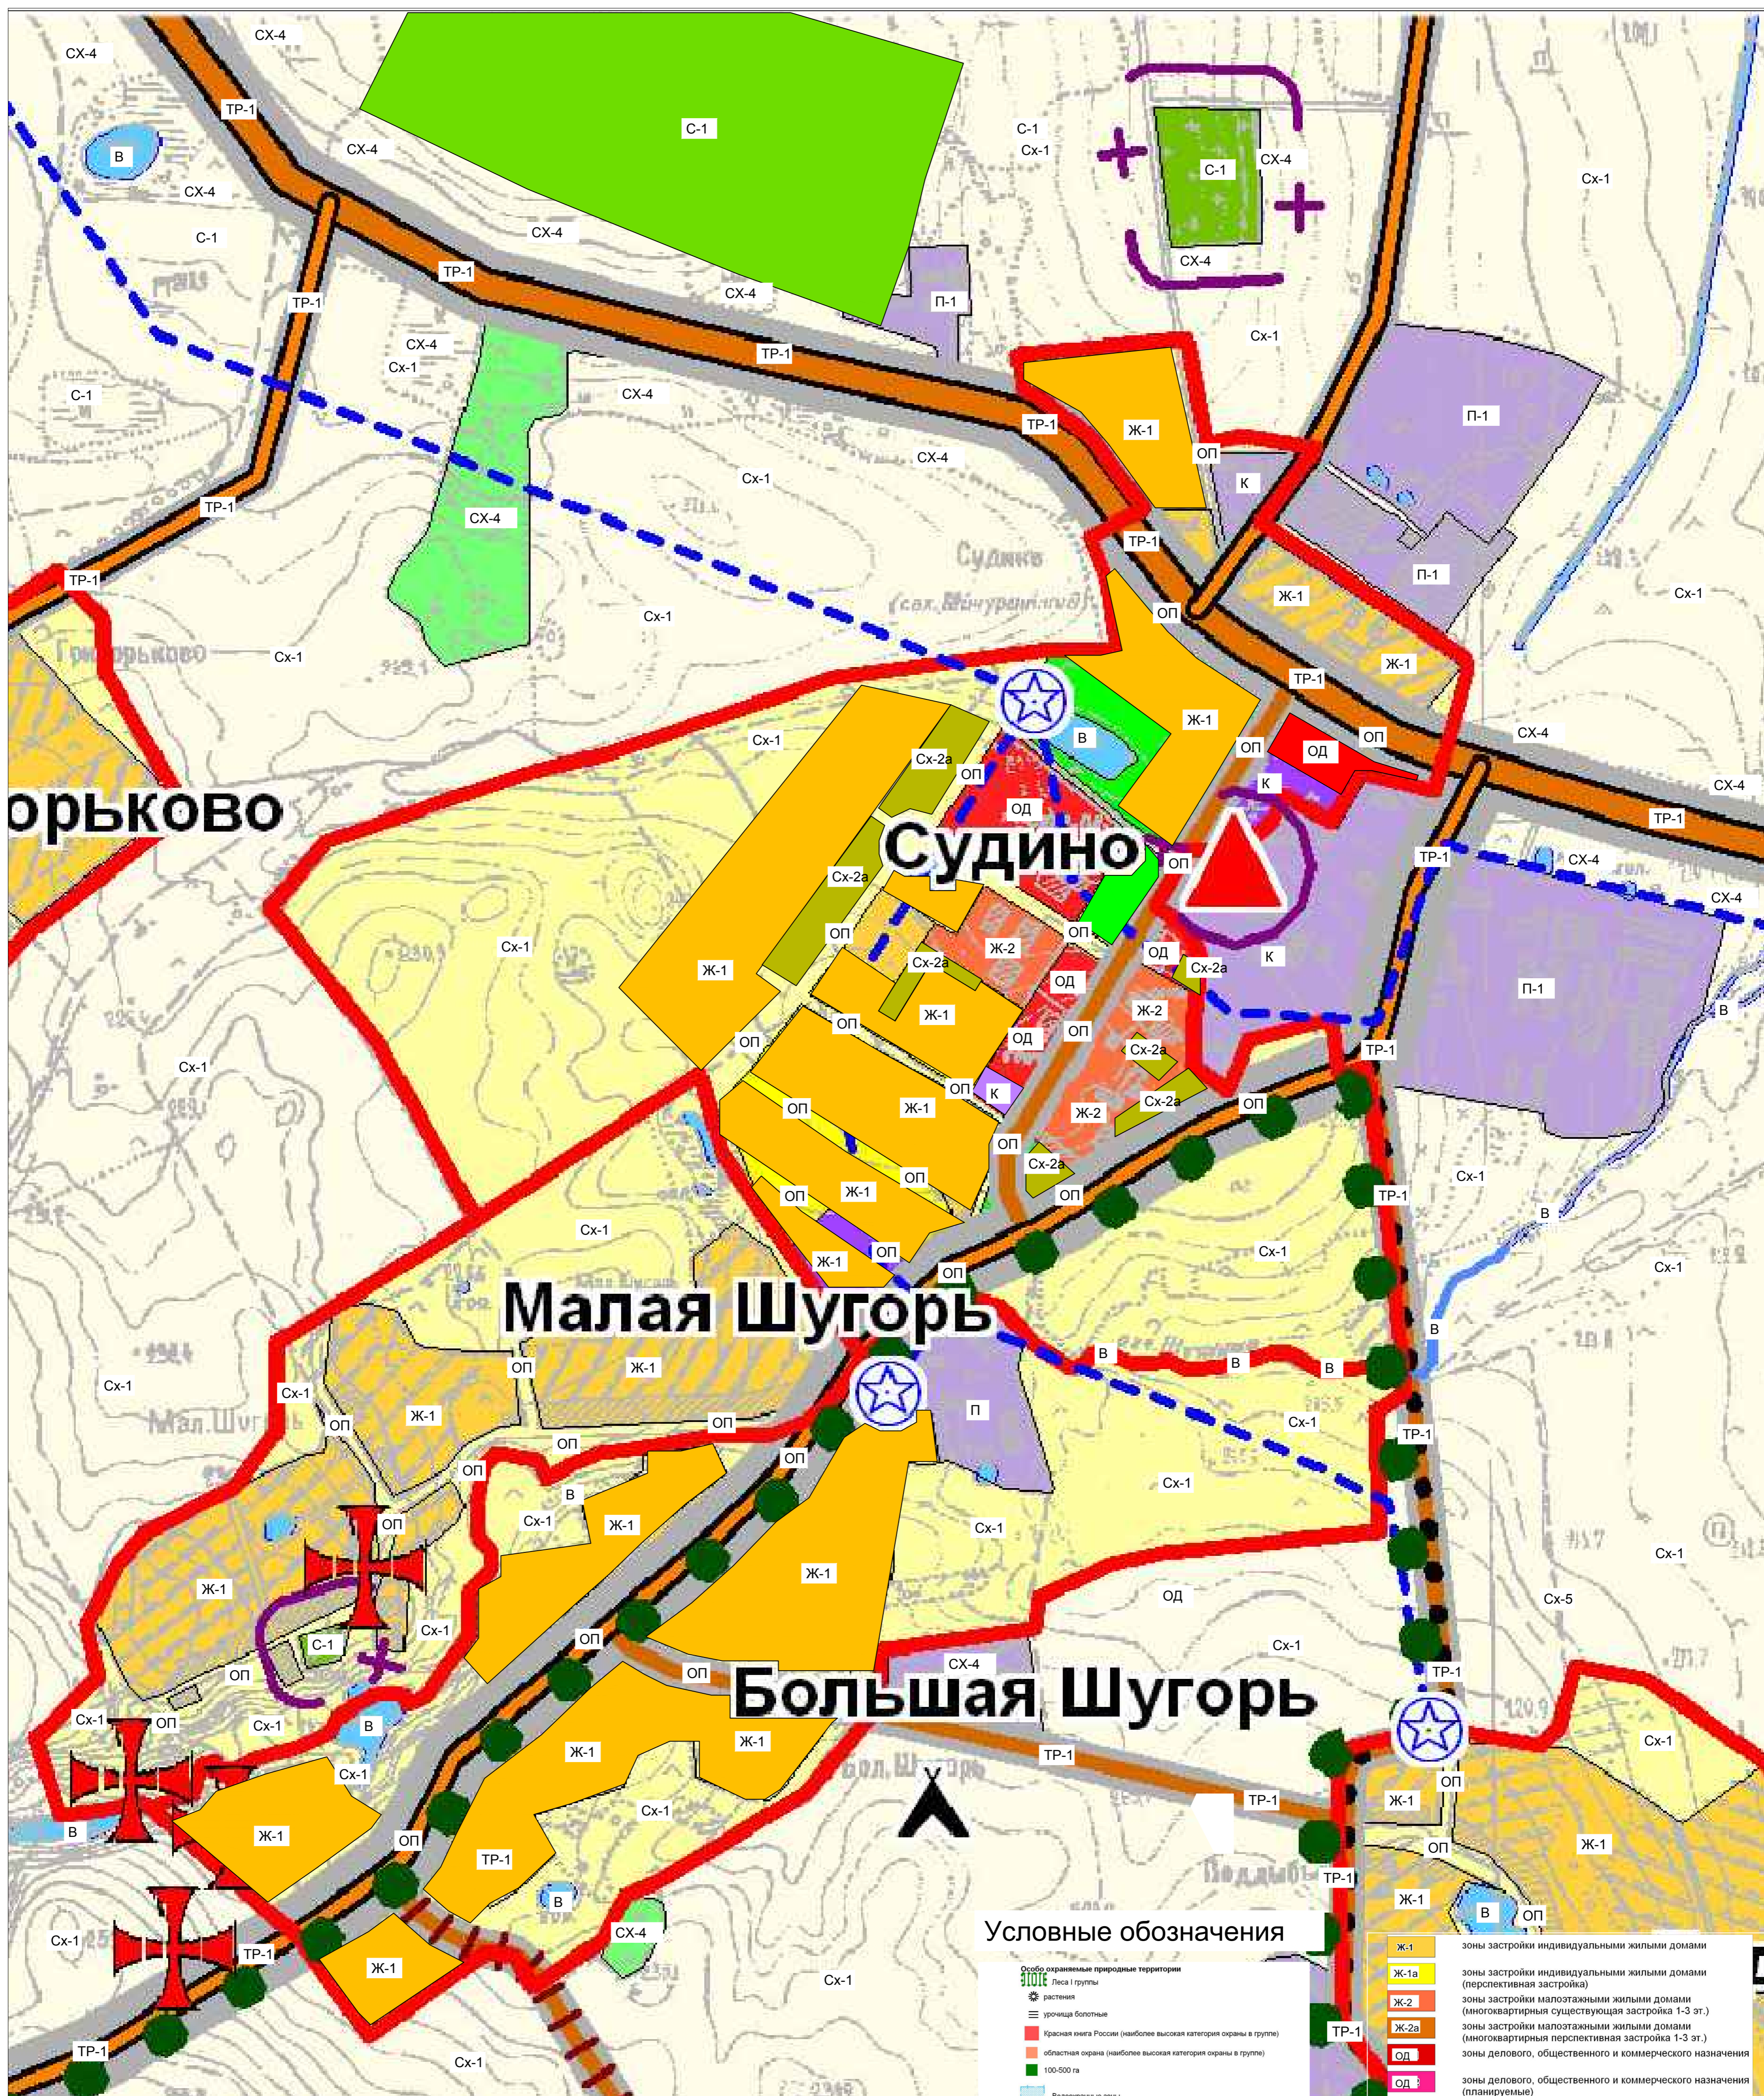

ПРАВИЛА ЗЕМЛЕПОЛЬЗОВАНИЯ И ЗАСТРОЙКИ сельского поселения Ишня

Ростовского района Ярославской области

Карта градостроительного зонирования. Деревня Жоглово М1:5000

Условные обозначения

- | | | | |
|--|--|--|---|
| | Леса I группы | | зоны застройки индивидуальными жилыми домами |
| | Красная книга России (наиболее высокая категория охраны в группе) | | зоны застройки индивидуальными жилыми домами (перспективная застройка) |
| | областная охраняемая территория (наиболее высокая категория охраны в группе) | | зоны застройки малоэтажными жилыми домами (многоквартирная существующая застройка 1-3 эт.) |
| | 100-500 га | | зоны застройки малоэтажными жилыми домами (многоквартирная перспективная застройка 1-3 эт.) |
| | Водораздельные зоны | | зоны делового, общественного и коммерческого назначения (планируемые) |
| | Заболоченные территории | | зоны делового, общественного и коммерческого назначения (планируемые) |
| | Места залежи торфа | | зоны делового, общественного и коммерческого назначения (планируемые) |
| | Места залежи торфа | | зоны делового, общественного и коммерческого назначения (планируемые) |
| | Места залежи торфа | | зоны обслуживания объектов, необходимых для осуществления производственной деятельности |
| | Места залежи торфа | | зоны обслуживания объектов, необходимых для осуществления производственной деятельности |
| | Места залежи торфа | | зоны обслуживания объектов, необходимых для осуществления производственной деятельности |
| | Места залежи торфа | | зоны обслуживания объектов, необходимых для осуществления производственной деятельности |
| | Места залежи торфа | | зоны обслуживания объектов, необходимых для осуществления производственной деятельности |
| | Места залежи торфа | | зоны обслуживания объектов, необходимых для осуществления производственной деятельности |
| | Места залежи торфа | | зоны обслуживания объектов, необходимых для осуществления производственной деятельности |
| | Места залежи торфа | | зоны обслуживания объектов, необходимых для осуществления производственной деятельности |
| | Места залежи торфа | | зоны обслуживания объектов, необходимых для осуществления производственной деятельности |
| | Места залежи торфа | | зоны обслуживания объектов, необходимых для осуществления производственной деятельности |