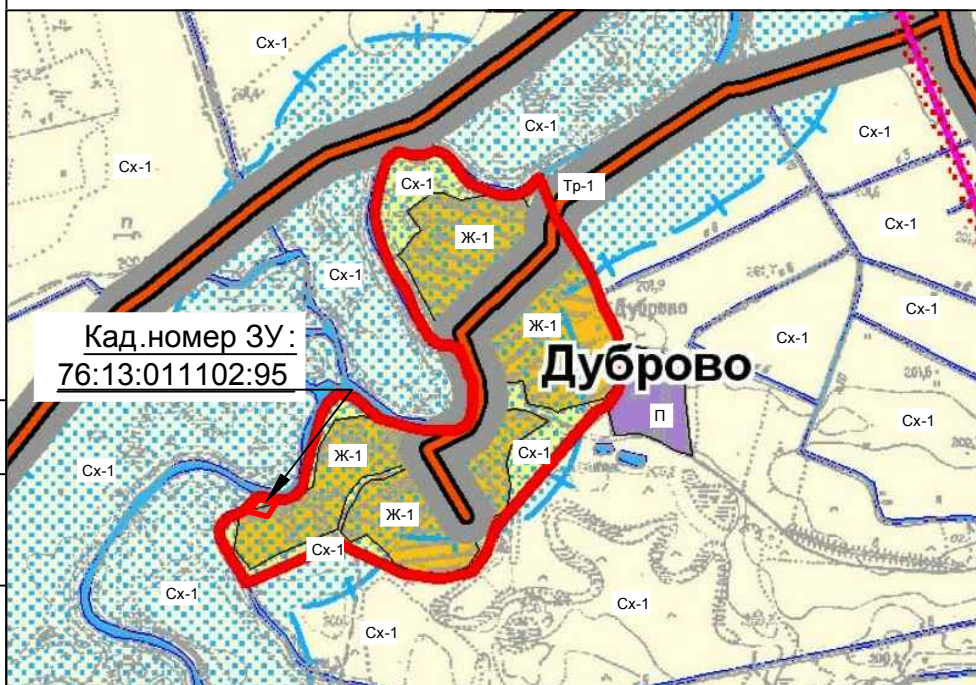

# Правила землепользования и застройки сельского поселения Ишня Ростовского района Карта градостроительного зонирования.

Фрагмент карты д.Дуброво  
(Савинский с/о) М1:25000

Условные обозначения

- Граница сельского поселения
- Границы населенных пунктов
- Проектируемые границы населенных пунктов
- Границы земель сельскохозяйственного назначения
- населенные пункты без постоянно проживающего населения